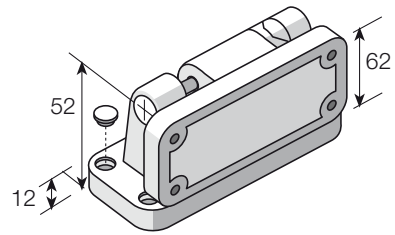

OMIPCR0040 GRIGIO - GREY - GRIS - GRIS

OMIPCR0041 NERO - BLACK - NOIR - NEGRO

- cerniera a rampa reversibile con tappi nero/grigio
- black/grey reversible can hinge with plugs
- charnière réversible à rampe avec bouchons noir/gris
- bisagra y rampa reversible con tapon negro/gris