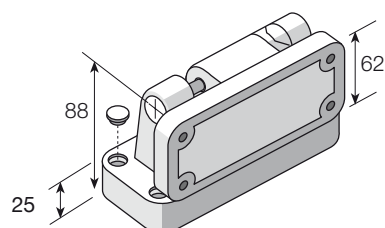

OMIPCR0030 GRIGIO - GREY - GRIS - GRIS

OMIPCR0031 NERO - BLACK - NOIR - NEGRO

- cerniera a rampa reversibile con tappi nero/grigio
- black/grey reversible can hinge with plugs
- charnière réversible à rampe avec bouchons noir/gris
- bisagra y rampa reversibile con tapon negro/gris