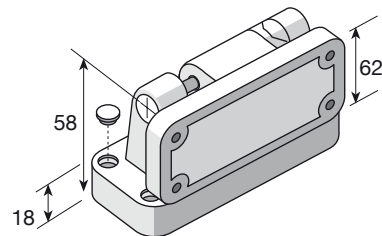

OMIPCR0010 GRIGIO - GREY - GRIS - GRIS

OMIPCR0011 NERO - BLACK - NOIR - NEGRO

- cerniera a rampa reversibile con tappi nero/grigio
- black/grey reversible can hinge with plugs
- charnière réversible à rampe avec bouchons noir/gris
- bisagra y rampa reversibile con tapon negro/gris