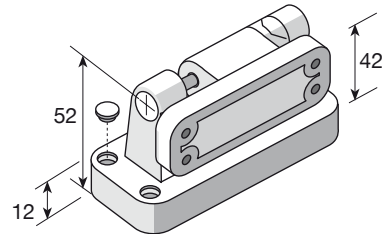

OMIPCCR0020 GRIGIO - GREY - GRIS - GRIS

OMIPCR0021 NERO - BLACK - NOIR - NEGRO

- cerniera a rampa reversibile con tappi nero/grigio
- black/grey reversible can hinge with plugs
- charnière réversible à rampe avec bouchons noir/gris
- bisagra y rampa reversibile con tapon negro/gris