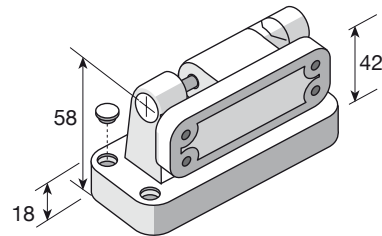

OMIPCR0001 GRIGIO - GREY - GRIS - GRIS

OMIPCR0002 NERO - BLACK - NOIR - NEGRO

- cerniera a rampa reversibile con tappi nero/grigio
- black/grey reversible can hinge with plugs
- charnière réversible à rampe avec bouchons noir/gris
- bisagra y rampa reversibile con tapon negro/gris