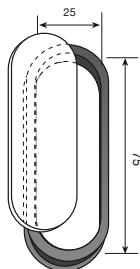

ODA0000010

- Cilindri in ottone nichelato mm 67 22/10/35
- Lock with key with 67 mm 22/10/35

ODA0000008

- Cilindri in ottone nichelato mm 77 22/10/45
- Lock with key with 77 mm 22/10/45

SEZ B - B

- Foro muro
- Size of the hole in the wall
- Cotes de reservation
- Medida del fuero en el panel

TMP000003

- Guarnizione perimetrale Tipo Ufficio
- Perimetral gasket for Office Door

Opzioni - Options - Options

Maniglione antipanico Emergency handle Barre antipanique

Il maniglione antipanico può essere a uno o tre punti con o senza serratura.

Emergency handle can be at 1 or 3 points with or without lock

Barre antipanique peut être à 1 ou 3 points avec ou sans fermeture.

Oblò 25X75 con guarnizione

Porthole 25X75 with gasket

Uublot 25X75 avec joint