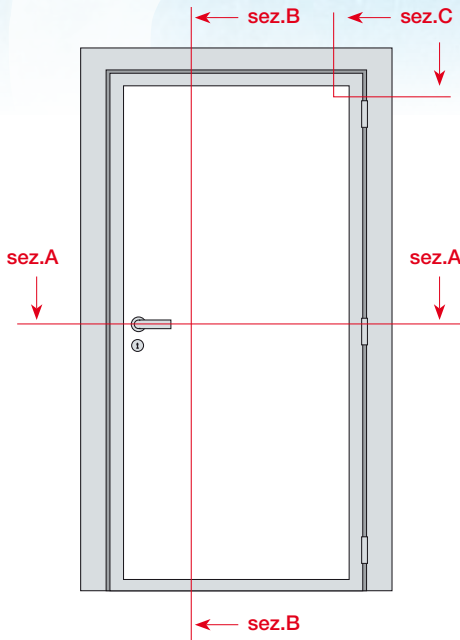

L'interieur du vantail peut etre en polistirene ou en mousse injectee. Le parement du vantail est en tole laquee 0,55mm epaisseur, ou tole inox.

La porte peut etre installée sur panneaux de 60mm jusqu'au 200 mm.

PUERTAS DE SERVICIO

Oja espesor 40mm, multiusos, in polistireno or in PUR inyectado, acabado en lamina galvanizada pintada (0,55 mm espesor) o acero inox, con contorno de la oja in in aluminio o inox ;marcoy contromarco in aluminio de elevada resistencia (14 kg de aluminio para puerta de 1000x2000) permite uso in viviendas, apartamentos, hoteles, clinicas, oficina, cameras blancas (gracias a alineacion oja -marco -paneles). Esta puerta puede ser armada con paneles de 60mm ate 200 mm espesor.

PUERTAS DE SERVICIO

ODA000001

- Maniglie ufficio nylon bianche, rosetta e bocchetta Yale
- Office handle in nylon with jets and rosetta Yale

ODA000004

- Maniglie ufficio acciaio inox satinato, rosetta e bocchetta Yale
- Handle for office door inox satin with jets and rosetta Yale