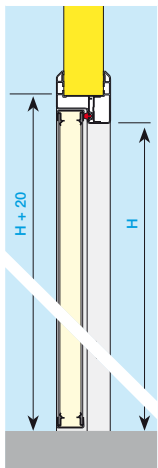

L'interieur du vantail peut etre en polistirene ou en mousse injectee. Le parement du vantail est en tole laquee 0,55mm epaisseur, ou tole inox.

La porte peut etre installée sur panneaux de 60mm jusqu'au 200 mm.

ODA0000010

- Cilindri in ottone nichelato mm 67 22/10/35
- Lock with key with 67 mm 22/10/35

ODA0000008

- Cilindri in ottone nichelato mm 77 22/10/45
- Lock with key with 77 mm 22/10/45

SEZ B - B

- Foro muro
- Size of the hole in the wall
- Cotes de reservation
- Medida del fuero en el panel