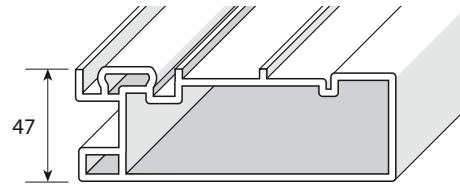

6903021000037 (*Avorio, Ivory, Ivoire, Marfil*)

- telaio 140 mm
- frame 140 mm
- chassis 140 mm
- marco 140 mm

L = 6800 mm