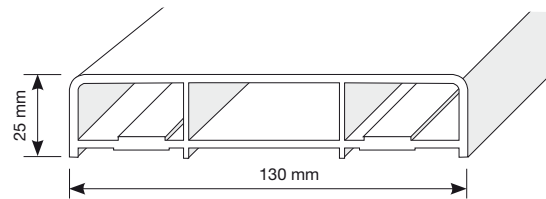

**L = 5800 mm**

**IMA0000045** (*RAL 9010, 9002*)

- tappo telaio copriresistenza
- heating wire covering pvc profile
- couverture câble chauffant en pvc
- Tapa marco en pvc para resistencia

**L = 5800 mm**

**6903021000037** (*Avorio, Ivory, Ivoire, Marfil*)

- telaio 140 mm
- frame 140 mm
- chassis 140 mm
- marco 140 mm

**L = 6800 mm**

**IMA0000100** (*RAL 9010, 9002*)

- controtelaio PVC 80 mm
- PVC Counterframe 80 mm
- contrecadre PVC 80 mm
- contromarco PVC 80 mm

**L = 5800 mm**

**IMA0000101** (*RAL 9010, 9002*)

- controtelaio PVC 130 mm
- PVC Counterframe 130 mm
- contrecadre PVC 130 mm
- Contromarco PVC 130mm

**L = 5800 mm**

**TMP000002**

- profilo per collegamento del controtelaio al telaio
- pvc profile for of counter frame connection to the frame
- profil pour assemblage du contre cadre en pvc à la huisserie
- perfil para conexion del contromarco en pvc al marco