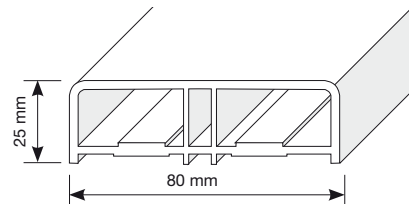

**L = 5800 mm**

**IMA0000045** (*RAL 9010, 9002*)

- tappo telaio copriresistenza
- heating wire covering pvc profile
- couverture câble chauffant en pvc
- Tapa marco en pvc para resistencia

**L = 5800 mm**

**6903021000037** (*Avorio, Ivory, Ivoire, Marfil*)

- telaio 140 mm
- frame 140 mm
- chassis 140 mm
- marco 140 mm

**L = 6800 mm**

**IMA0000100** (*RAL 9010, 9002*)

- controtelaio PVC 80 mm
- PVC Counterframe 80 mm
- contrecadre PVC 80 mm
- contromarco PVC 80 mm

**L = 5800 mm**

**IMA0000101** (*RAL 9010, 9002*)

- controtelaio PVC 130 mm
- PVC Counterframe 130 mm
- contrecadre PVC 130 mm
- Contromarco PVC 130mm

**L = 5800 mm**

**TMP000002**

- profilo per collegamento del controtelaio al telaio
- pvc profile for of counter frame connection to the frame
- profil pour assemblage du contre cadre en pvc à la huisserie
- perfil para conexion del contromarco en pvc al marco