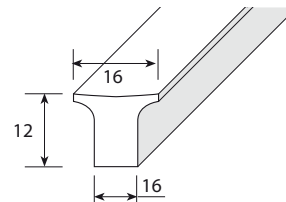

**L = 5800 mm**

**IMA0000045** (*RAL 9010, 9002*)

- tappo telaio copriresistenza
- heating wire covering pvc profile
- couverture câble chauffant en pvc
- Tapa marco en pvc para resistencia

**L = 5800 mm**

**6903021000037** (*Avorio, Ivory, Ivoire, Marfil*)

- telaio 140 mm
- frame 140 mm
- chassis 140 mm
- marco 140 mm

**L = 6800 mm**

**IMA0000100** (*RAL 9010, 9002*)

- controtelaio PVC 80 mm
- PVC Counterframe 80 mm
- contrecadre PVC 80 mm
- contromarco PVC 80 mm

**L = 5800 mm**

**IMA0000101** (*RAL 9010, 9002*)

- controtelaio PVC 130 mm
- PVC Counterframe 130 mm
- contrecadre PVC 130 mm
- Contromarco PVC 130mm

**L = 5800 mm**

**TMP000002**

- profilo per collegamento del controtelaio al telaio
- pvc profile for of counter frame connection to the frame
- profil pour assemblage du contre cadre en pvc à la huisserie
- perfil para conexion del contromarco en pvc al marco