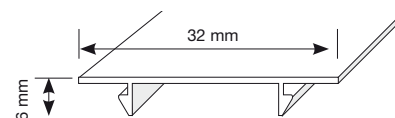

**L = 5800 mm**

**VIB0000012**

- copertura copriresistenza in alluminio per telaio
- heating wire cover aluminium profile
- couverture câble chauffant en aluminium
- tapa marco en aluminio para resistencia

**L = 5800 mm**

**IMA0000045** (*RAL 9010, 9002*)

- tappo telaio copriresistenza
- heating wire covering pvc profile
- couverture câble chauffant en pvc
- Tapa marco en pvc para resistencia

**L = 5800 mm**