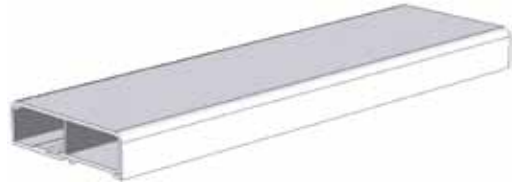

6903021000027 (*Avorio, Ivory, Ivoire, Marfil*)

6903021000042 (*RAL9016*)

6903021000067 (*RAL9010*)

- contro telaio PVC
- counter frame PVC
- contre chassis PVC
- contra marco PVC

L = 6800 mm