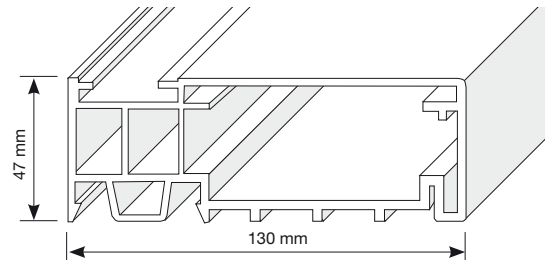

**IMA0000041** (*RAL 9010, 9002*)

- telaio PVC 110 mm
- PVC Frame 110 mm
- chassis PVC 110 mm
- marco PVC 110 mm

**L = 6000 mm**

**IMA0000040** (*RAL 9010, 9002*)

- telaio PVC 130 mm
- PVC Frame 130mm
- chassis PVC 130mm
- marco PVC 130mm

**L = 5800 mm**

**VIB0000012**

- copertura copriresistenza in alluminio per telaio
- heating wire cover aluminium profile
- couverture câble chauffant en aluminium
- tapa marco en aluminio para resistencia