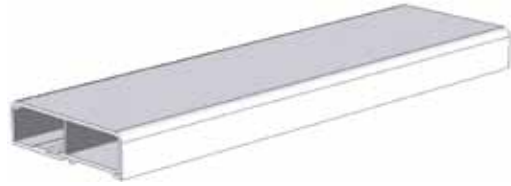

L = 6800 mm

6903021000027 (*Avorio, Ivory, Ivoire, Marfil*)

6903021000042 (*RAL9016*)

6903021000067 (*RAL9010*)

- contro telaio PVC
- counter frame PVC
- contre chassis PVC
- contra marco PVC

L = 6800 mm

6903021000030