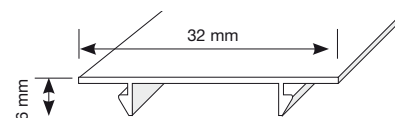

- telaio PVC 110 mm
- PVC Frame 110 mm
- chassis PVC 110 mm
- marco PVC 110 mm

L = 6000 mm

IMA0000040 (*RAL 9010, 9002*)

- telaio PVC 130 mm
- PVC Frame 130mm
- chassis PVC 130mm
- marco PVC 130mm

L = 5800 mm

VIB0000012

- copertura copriresistenza in alluminio per telaio
- heating wire cover aluminium profile
- couverture câble chauffant en aluminium
- tapa marco en aluminio para resistencia

L = 5800 mm

IMA0000045 (*RAL 9010, 9002*)

- tappo telaio copriresistenza
- heating wire covering pvc profile
- couverture câble chauffant en pvc
- Tapa marco en pvc para resistencia

L = 5800 mm

6903021000037 (*Avorio, Ivory, Ivoire, Marfil*)

- telaio 140 mm
- frame 140 mm
- chassis 140 mm
- marco 140 mm