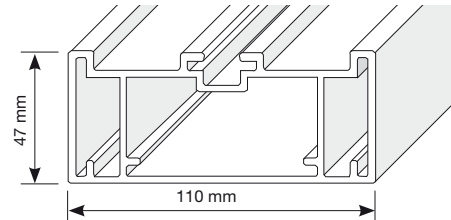

IMA0000041 (*RAL 9010, 9002*)

- telaio PVC 110 mm
- PVC Frame 110 mm
- chassis PVC 110 mm
- marco PVC 110 mm

L = 6000 mm