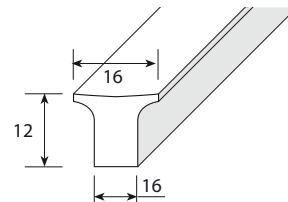

- tappo telaio copriresistenza
- heating wire covering pvc profile
- couverture câble chauffant en pvc
- Tapa marco en pvc para resistencia

L = 5800 mm

6903021000037 (*Avorio, Ivory, Ivoire, Marfil*)

- telaio 140 mm
- frame 140 mm
- chassis 140 mm
- marco 140 mm

L = 6800 mm

IMA0000100 (*RAL 9010, 9002*)

- controtelaio PVC 80 mm
- PVC Counterframe 80 mm
- contrecadre PVC 80 mm
- contromarco PVC 80 mm

L = 5800 mm

IMA0000101 (*RAL 9010, 9002*)

- controtelaio PVC 130 mm
- PVC Counterframe 130 mm
- contrecadre PVC 130 mm
- Contromarco PVC 130mm

L = 5800 mm

TMP000002

- profilo per collegamento del controtelaio al telaio
- pvc profile for of counter frame connection to the frame
- profil pour assemblage du contre cadre en pvc à la huisserie
- perfil para conexion del contromarco en pvc al marco