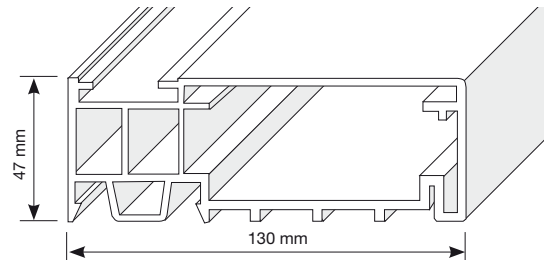

- telaio PVC 110 mm
- PVC Frame 110 mm
- chassis PVC 110 mm
- marco PVC 110 mm

L = 6000 mm

IMA0000040 (*RAL 9010, 9002*)

- telaio PVC 130 mm
- PVC Frame 130mm
- chassis PVC 130mm
- marco PVC 130mm

L = 5800 mm