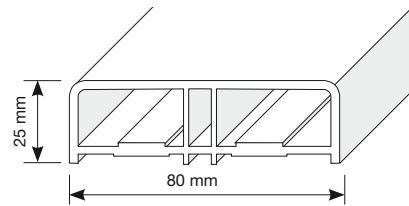

- tappo telaio copriresistenza
- heating wire covering pvc profile
- couverture câble chauffant en pvc
- Tapa marco en pvc para resistencia

L = 5800 mm

6903021000037 (*Avorio, Ivory, Ivoire, Marfil*)

- telaio 140 mm
- frame 140 mm
- chassis 140 mm
- marco 140 mm

L = 6800 mm

IMA0000100 (*RAL 9010, 9002*)

- controtelaio PVC 80 mm
- PVC Counterframe 80 mm
- contrecadre PVC 80 mm
- contromarco PVC 80 mm

L = 5800 mm

IMA0000101 (*RAL 9010, 9002*)

- controtelaio PVC 130 mm
- PVC Counterframe 130 mm
- contrecadre PVC 130 mm
- Contromarco PVC 130mm