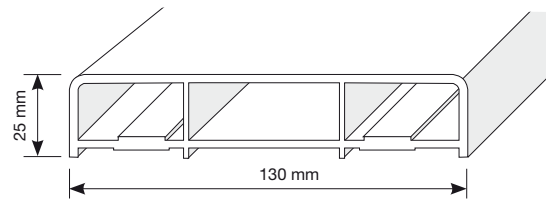

- tappo telaio copriresistenza
- heating wire covering pvc profile
- couverture câble chauffant en pvc
- Tapa marco en pvc para resistencia

L = 5800 mm

6903021000037 (*Avorio, Ivory, Ivoire, Marfil*)

- telaio 140 mm
- frame 140 mm
- chassis 140 mm
- marco 140 mm

L = 6800 mm

IMA0000100 (*RAL 9010, 9002*)

- controtelaio PVC 80 mm
- PVC Counterframe 80 mm
- contrecadre PVC 80 mm
- contromarco PVC 80 mm

L = 5800 mm

IMA0000101 (*RAL 9010, 9002*)

- controtelaio PVC 130 mm
- PVC Counterframe 130 mm
- contrecadre PVC 130 mm
- Contromarco PVC 130mm

L = 5800 mm

TMP000002

- profilo per collegamento del controtelaio al telaio
- pvc profile for of counter frame connection to the frame
- profil pour assemblage du contre cadre en pvc à la huisserie
- perfil para conexion del contromarco en pvc al marco