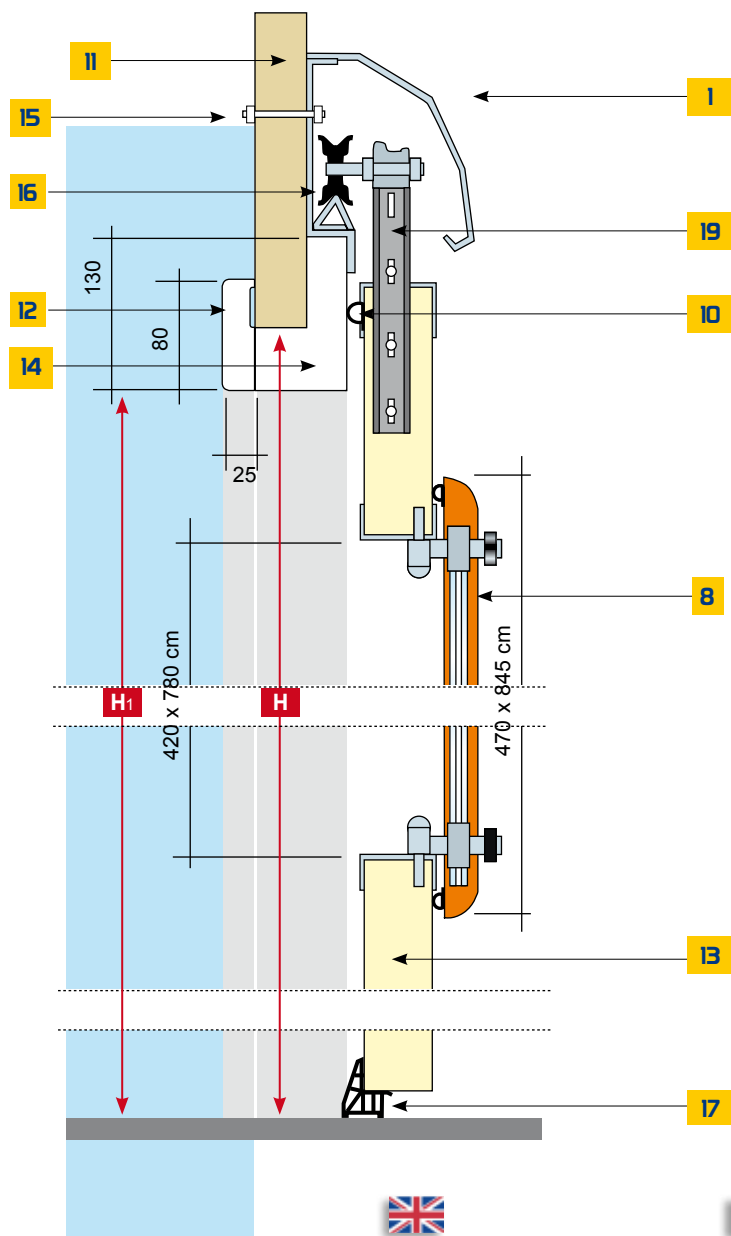

Oblo standard 470 x 845 cm con vetro termico a doppia camera

- Standard porthole 470 x 845 cm with double thermal glass
- Standard hublot 470 x 845 en verre à double chambre de la chaleur
- Ventanilla estándar 470 x 845 cm con vidrio térmico