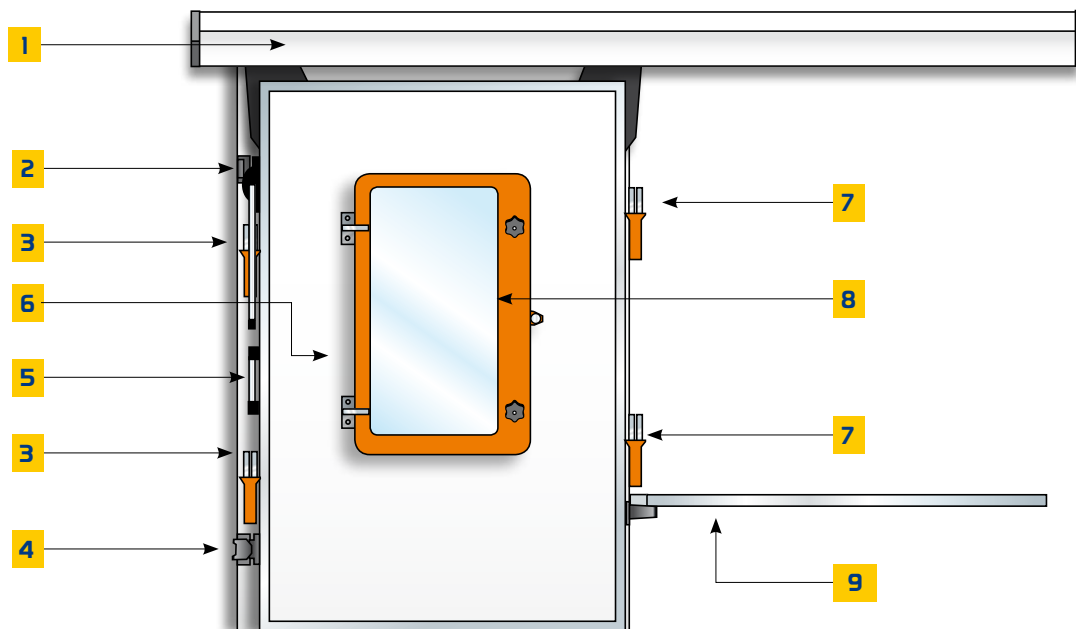

Atmosfera controllata

Particolare di uno dei volantini di serraggio

- Detail of a tightening handwheel
- Détail d'un des volants de serrage
- Detalle de una de las ruedas de sujeción