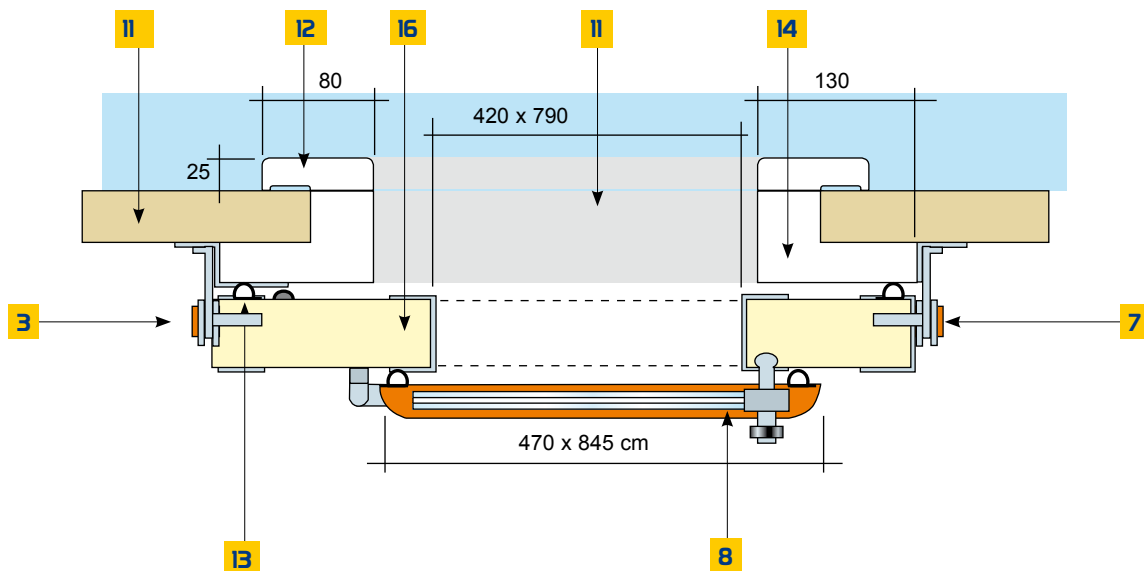

Atmosfera controllata

- Detail of a tightening handwheel
- Détail d'un des volants de serrage
- Detalle de una de las ruedas de sujeción