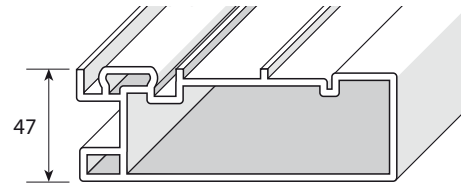

6903021000037 (*Avorio, Ivory, Ivoire, Marfil*)

- telaio 140 mm
- frame 140 mm
- chassis 140 mm
- marco 140 mm

L = 6800 mm