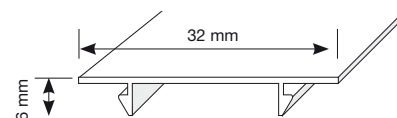

**L = 5800 mm**

**VIB0000012**

- copertura copriresistenza in alluminio per telaio
- heating wire cover aluminium profile
- couverture câble chauffant en aluminium
- tapa marco en aluminio para resistencia

**L = 5800 mm**

**IMA0000045** (*RAL 9010, 9002*)

- tappo telaio copriresistenza
- heating wire covering pvc profile
- couverture câble chauffant en pvc
- Tapa marco en pvc para resistencia

**L = 5800 mm**