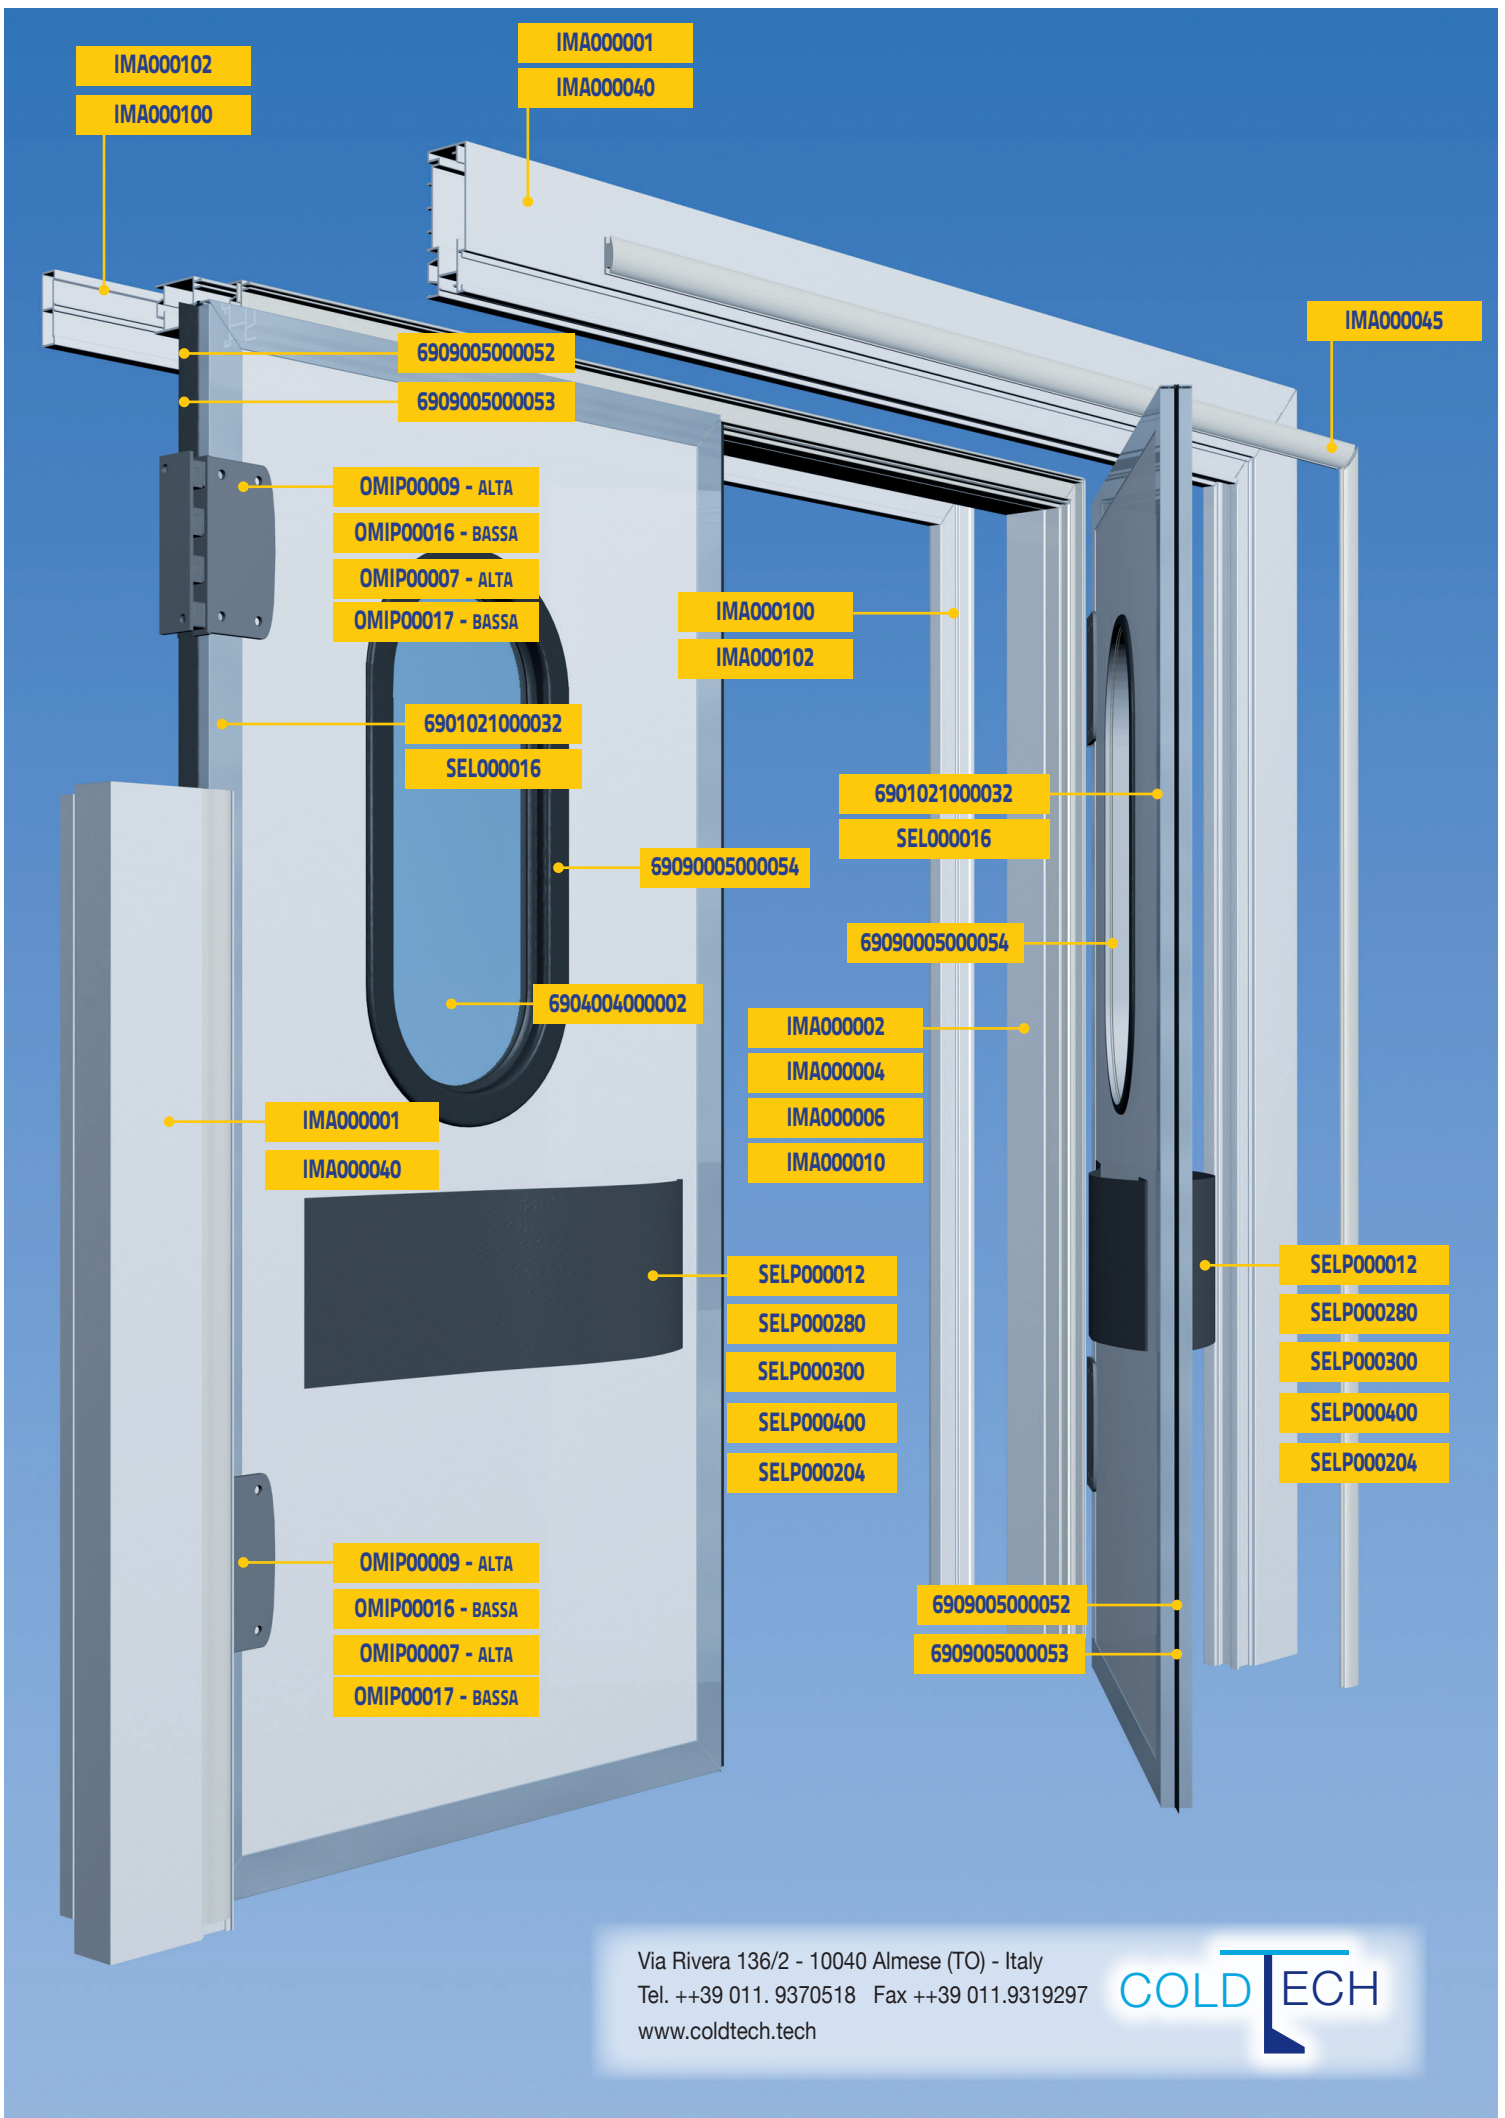

Via Rivera 136/2 - 10040 Almese (TO) - Italy
Tel. ++39 011. 9370518 Fax ++39 011.9319297
www.coldtech.tech

COLDTECH