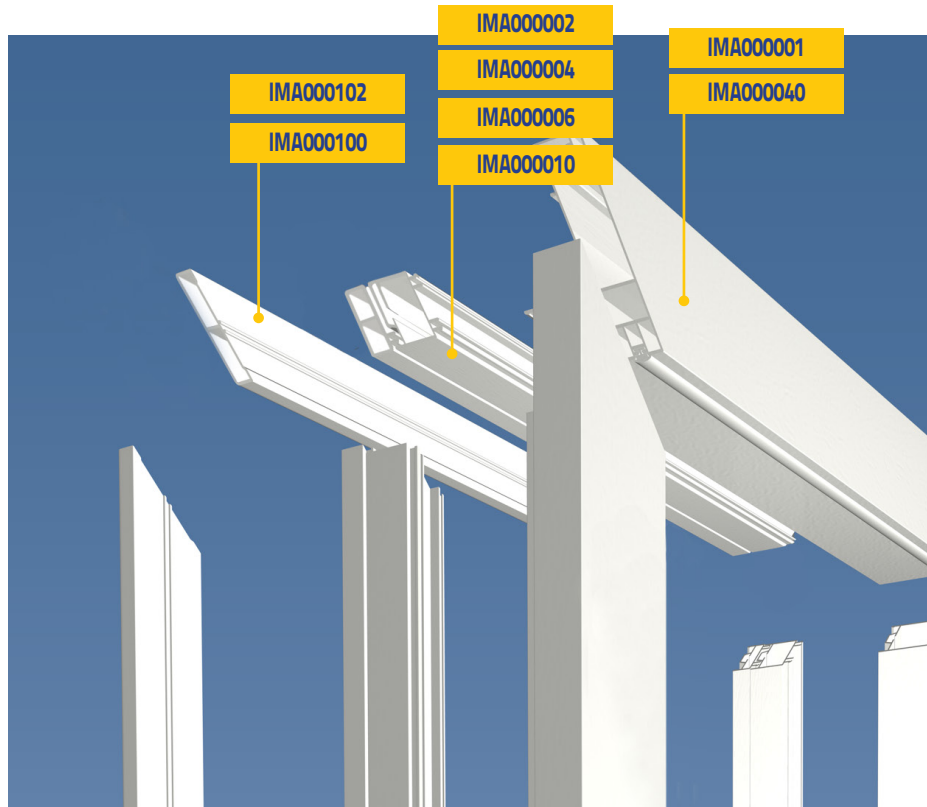

Puertas de VAIVÉN