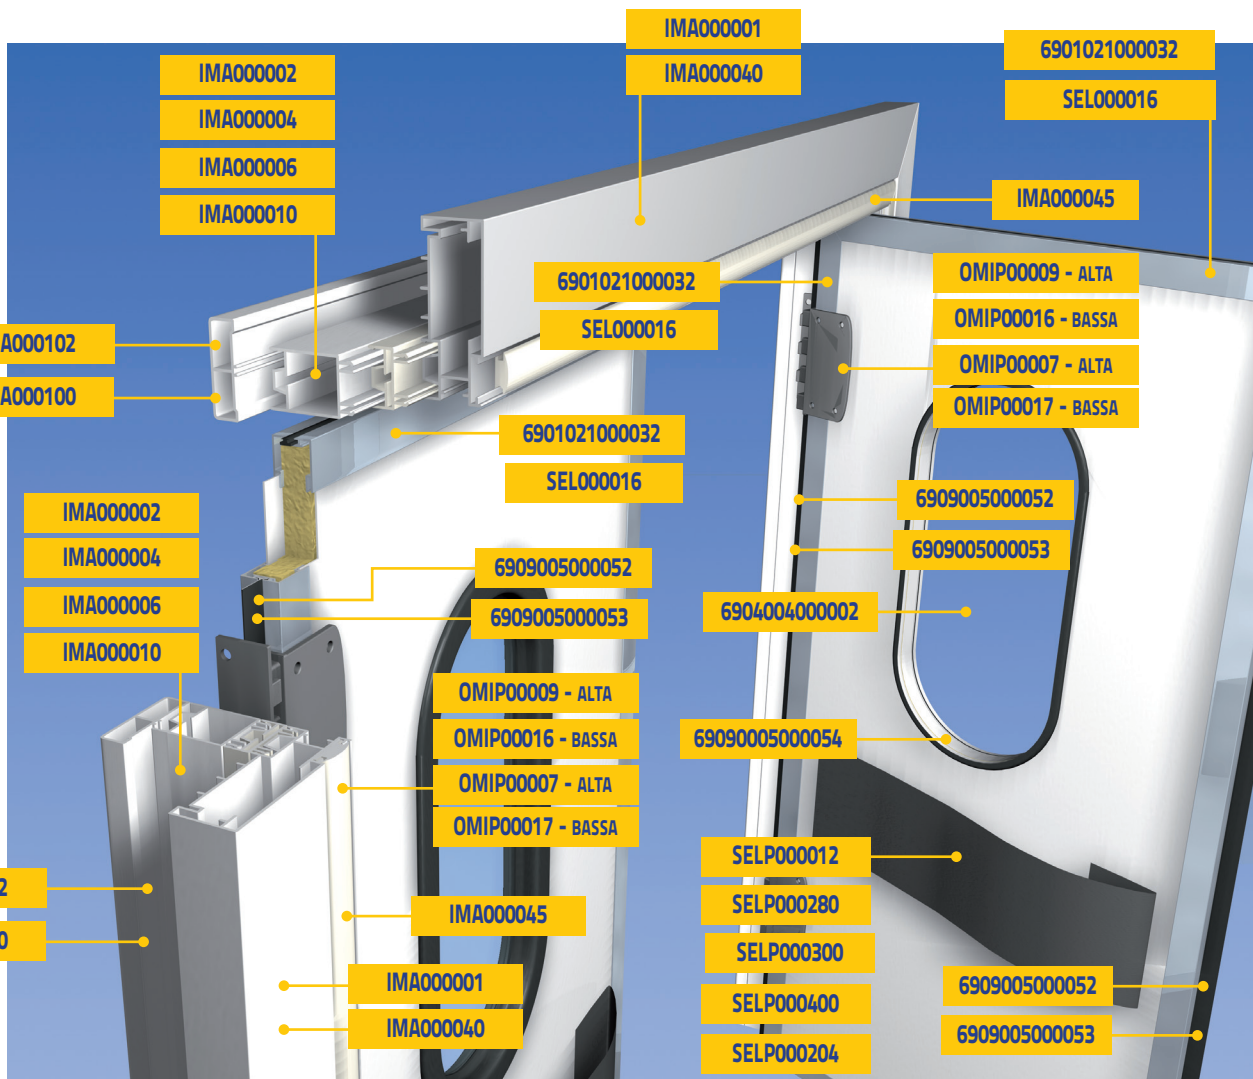

Puertas de VAIVÉN

OMIP000009 - ALTO	Bisagra PVC para VAIVÉN con bloqueo 90°
OMIP000016 - BAJO	Bisagra PVC para VAIVÉN con bloqueo 90°
OMIP000007 - ALTO	Bisagra PVC para VAIVÉN sin bloqueo
OMIP000017 - BAJO	Bisagra PVC para VAIVÉN sin bloqueo
SELP000012	H 150 mm paragolpes - L = 1000 mm
SELP000280	H 300 mm paragolpes - L = 1000 mm
SELP000300	H 500 mm paragolpes - L = 1000 mm
SELP000400	H 800 mm paragolpes - L = 1000 mm
SELP000204	H 1.000 mm paragolpes - L = 1000 mm
6901021000032	Perfil en aluminium pour portes VAIVÉN - L = 6500 mm - no inyectados
SEL000016	Perfil borde batiente pour portes VAIVÉN HC0195 inyectados
6909005000052	Aleta H = 32,00 mm coextrusionada
6909005000053	Aleta H = 40,00 mm coextrusionada
6904004000002	Portilla
69090005000054	Guarnición para portilla
IMA000102	Perfil de PVC contra bastidor RAL 9002
IMA000100	Perfil de PVC contra bastidor RAL 9010
IMA000001	Perfil marco L" de PVC 130,00 x 60,00 mm
IMA000040	Perfil marco 130,00 aplanado
IMA000002	Perfil de PVC del bastidor de 20,00 mm
IMA000004	Perfil de PVC del bastidor de 40,00 mm
IMA000006	Perfil de PVC del bastidor de 60,000 mm
IMA000045	Tapa marco ev PVC para resistencia

Puertas de VAIVÉN

Via Rivera 136/2 - 10040 Almese (TO) - Italy
 Tel. ++39 011. 9370518 Fax ++39 011.9319297
 www.coldtech.tech

COLDTECH