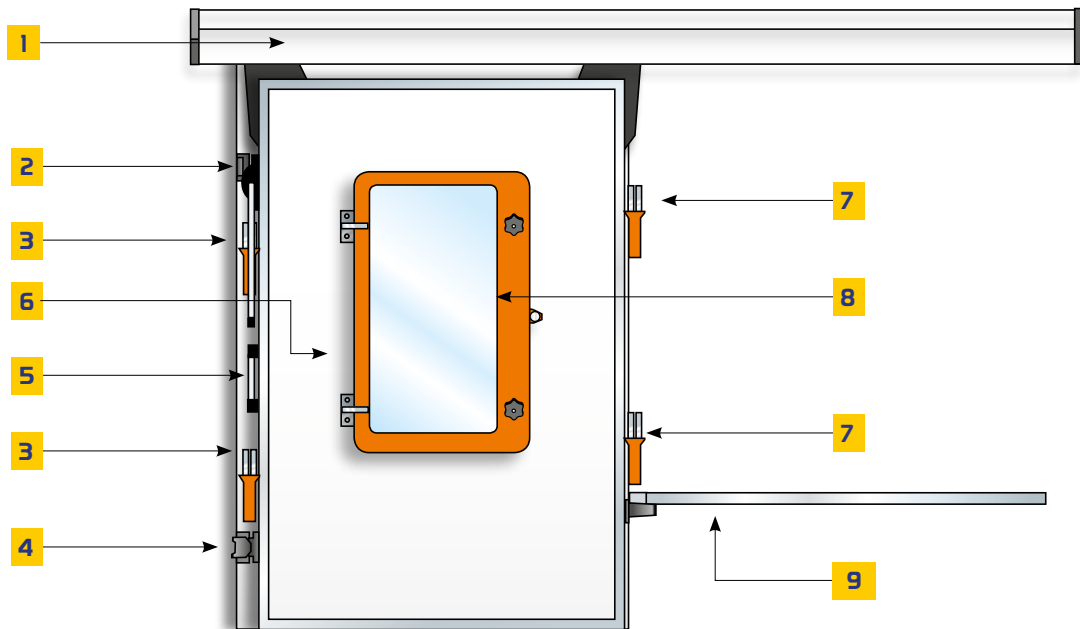

Atmosfera controllata

Particolare di uno dei volantini di serraggio

- Detail of a tightening handwheel
- Détail d'un des volants de serrage
- Detalle de una de las ruedas de sujeción