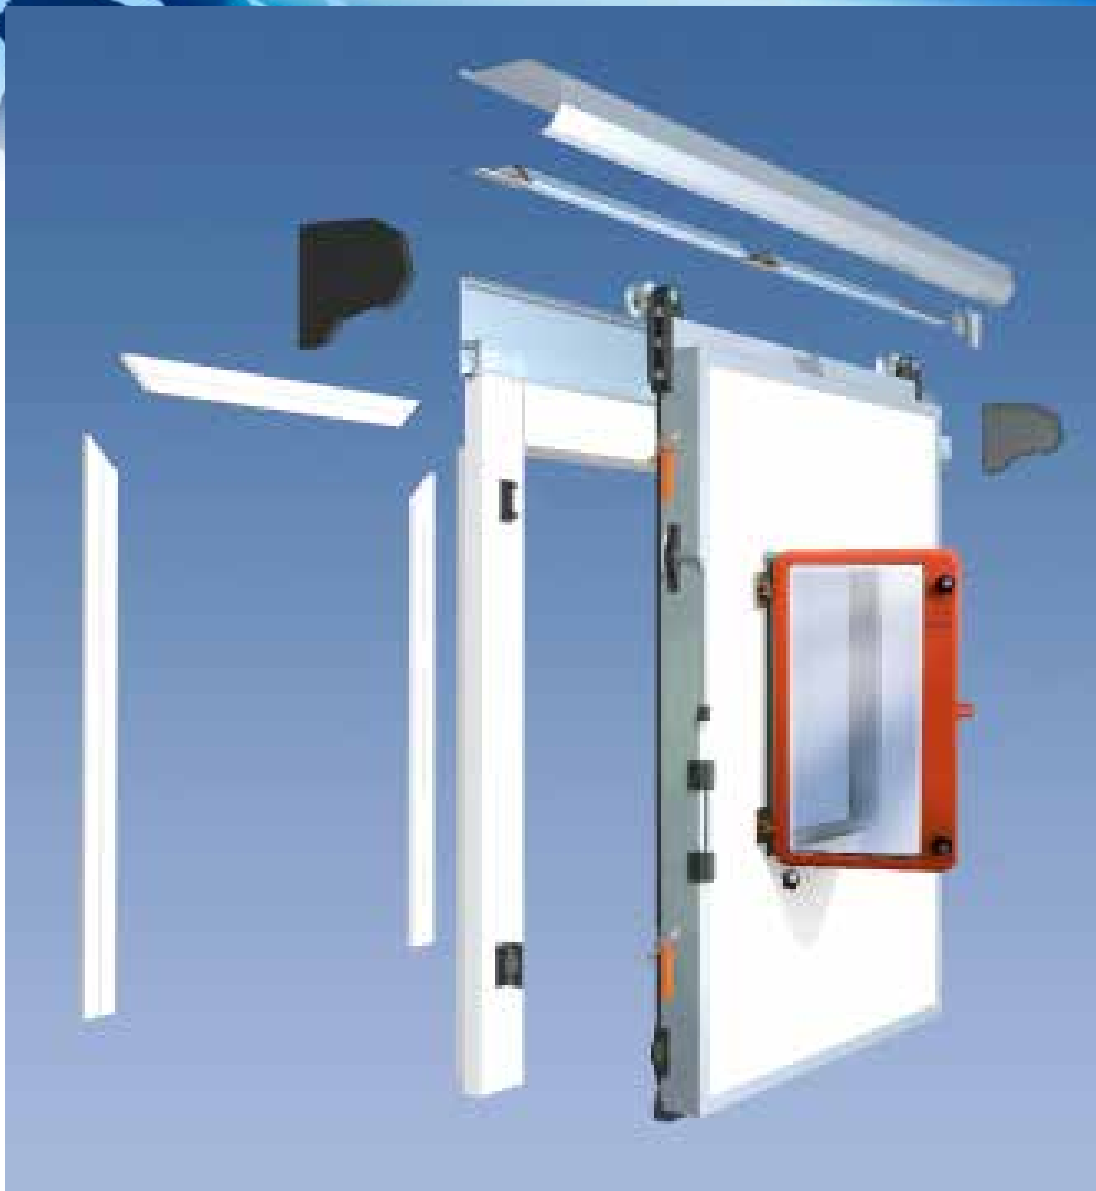

Porta scorrevole manuale

Atmosfera controllata in kit di montaggio

Manual sliding door

Controlled atmosphere cold storage door in assembly kit

Portes coulissantes manuelles

Atmosphère Contrôlée kit d'assemblage

Puertas correderas manuales

Puerta frigorífica atmósfera controlada en kit de montaje

COLDTECH

Via Rivera 136/2 - 10040 Almese (TO) - Italy
Tel. ++39 011. 9370518

www.coldtech.tech