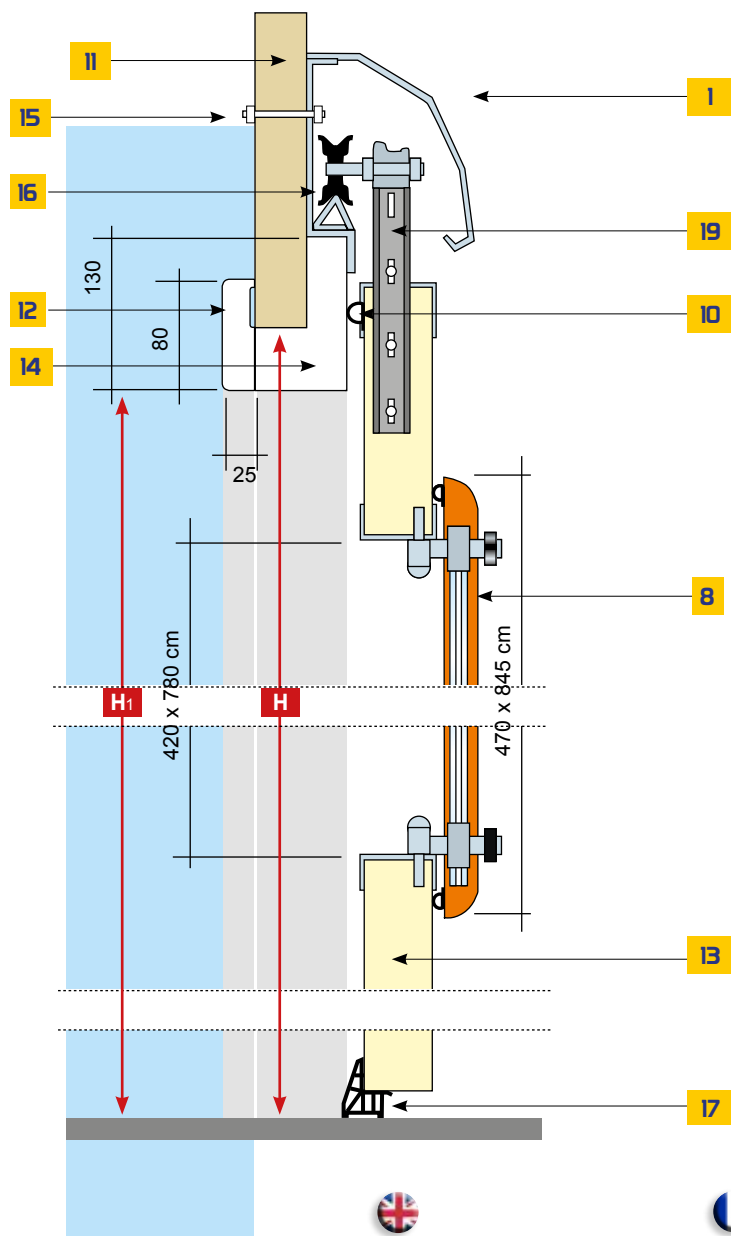

Oblo standard 470 x 845 cm con vetro termico a doppia camera

- Standard porthole 470 x 845 cm with double thermal glass
- Standard hublot 470 x 845 en verre à double chambre de la chaleur
- Ventanilla estándar 470 x 845 cm con vidrio térmico