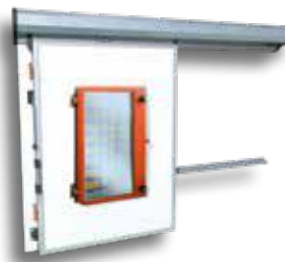

- Standard porthole 470 x 845 cm with double thermal glass
- Standard hublot 470 x 845 en verre à double chambre de la chaleur
- Ventanilla estándar 470 x 845 cm con vidrio térmico

Caratteristiche	Features	Caractéristiques	Características
1 Copertina per porta scorrevole	Cover for sliding door	Couverture pour porte coulissante	Cubierta para puerta corredera
2 Maniglia esterna a leva	Hand external lever handle in stainless steel	Poignée externe a levier inox	Manilla externa de palanca inox
3 Gancio eccentrico per ATC SX	Eccentric hook for ATC SX	Crochet excentrique pour l'ATC SX	Gancho excéntrico para el ATC SX
4 Gancio di chiusura inferiore	Lower latch hook	Crochet de fermeture inférieur	Gancho de cierre inferior
5 Maniglia esterna fissa laterale	Fixed external side handle	Poignée externe fixe laterale	Manilla externa fija lateral
6 Cerniera reversibile a rampa	Reversible ramp hinge	Charnière réversible à rampe	Bisagra reversible a rampa
7 Gancio eccentrico per AC DX	Eccentric hook for ATC DX	Crochet excentrique pour l'ATC DX	gancho excéntrico para el ATC DX
8 Sportello con telaio per ATC	Glass view window with frame for ATC	Hublot en verre avec cadre pour l'ATC	Ventana de cristal con marco de ATC
9 Guida inferiore	Lower guide	Guide inférieur	Guía inferior
10 Guarnizione	Seal	Garniture	Burlete
11 Parete	Wall	Mur	Pared
12 Contro telaio	Counter frame	Contre-châssis	Contra bastidor
13 Pannello porta in poliuretano espanso	Polyurethane door panel	Panneau avec de la mousse de polyuréthane	Puerta del panel de espuma de poliuretano
14 Telaio	Frame	Cadre	Bastidor
15 Tirante in PVC	PVC closing brace	Tirant PVC	Tirante PVC
19 Carrucola completa in plastica	Complete plastic sheave	Poulie complète en plastique	Garrucha completa de plástico
20 Guarnizione filo-pavimento	Seal at floor level	Garniture ras du sol	Burlete a ras de suelo