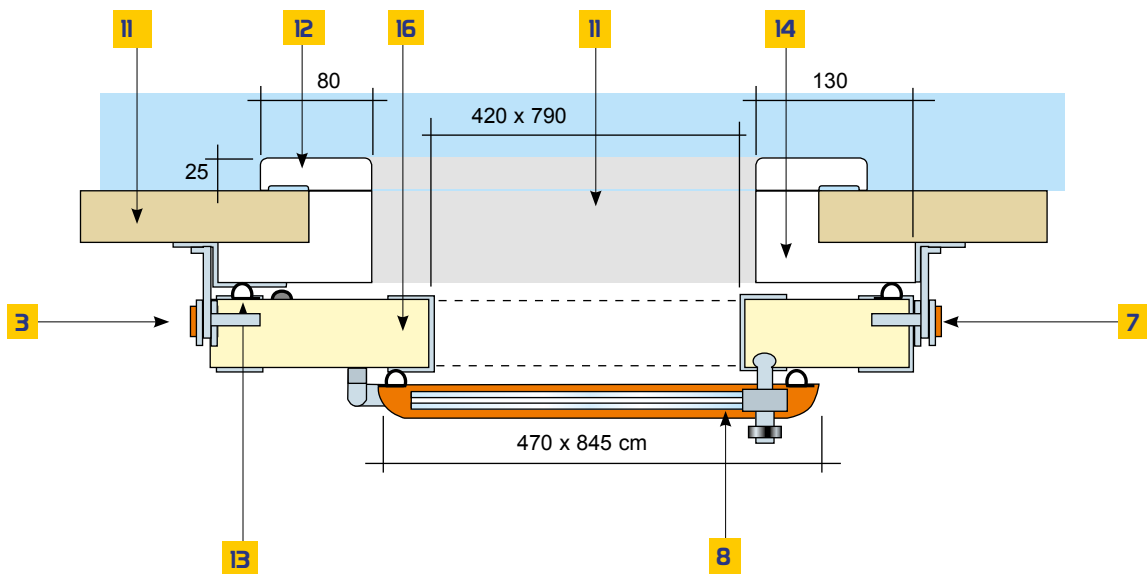

Atmosfera controllata

- Detail of a tightening handwheel
- Détail d'un des volants de serrage
- Detalle de una de las ruedas de sujeción