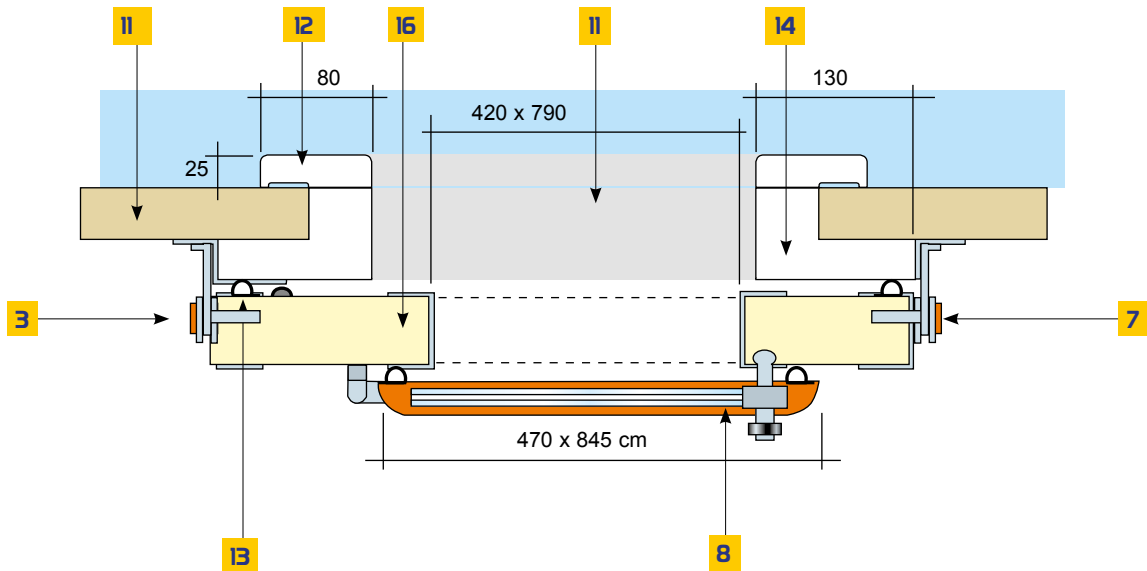

Atmosfera controllata

- Detail of a tightening handwheel
- Détail d'un des volantins de serrage
- Detalle de una de las ruedas de sujeción