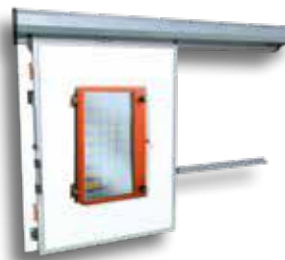

- Standard porthole 470 x 845 cm with double thermal glass
- Standard hublot 470 x 845 en verre à double chambre de la chaleur
- Ventanilla estándar 470 x 845 cm con vidrio térmico

Caratteristiche	Features	Caractéristiques	Características
1 Copertina per porta scorrevole	Cover for sliding door	Couverture pour porte coulissante	Cubierta para puerta corredera
2 Maniglia esterna a leva	Hand external lever handle in stainless steel	Poignée externe a levier inox	Manilla externa de palanca inox
3 Gancio eccentrico per ATC SX	Eccentric hook for ATC SX	Crochet excentrique pour l'ATC SX	Gancho excéntrico para el ATC SX
4 Gancio di chiusura inferiore	Lower latch hook	Crochet de fermeture inférieur	Gancho de cierre inferior
5 Maniglia esterna fissa laterale	Fixed external side handle	Poignée externe fixe laterale	Manilla externa fija lateral
6 Cerniera reversibile a rampa	Reversible ramp hinge	Charnière réversible à rampe	Bisagra reversible a rampa
7 Gancio eccentrico per AC DX	Eccentric hook for ATC DX	Crochet excentrique pour l'ATC DX	gancho excéntrico para el ATC DX
8 Sportello con telaio per ATC	Glass view window with frame for ATC	Hublot en verre avec cadre pour l'ATC	Ventana de cristal con marco de ATC
9 Guida inferiore	Lower guide	Guide inférieur	Guía inferior
10 Guarnizione	Seal	Garniture	Burlete
11 Parete	Wall	Mur	Pared
12 Contro telaio	Counter frame	Contre-châssis	Contra bastidor
13 Pannello porta in poliuretano espanso	Polyurethane door panel	Panneau avec de la mousse de polyuréthane	Puerta del panel de espuma de poliuretano
14 Telaio	Frame	Cadre	Bastidor
15 Tirante in PVC	PVC closing brace	Tirant PVC	Tirante PVC
19 Carrucola completa in plastica	Complete plastic sheave	Poulie complète en plastique	Garrucha completa de plástico
20 Guarnizione filo-pavimento	Seal at floor level	Garniture ras du sol	Burlete a ras de suelo