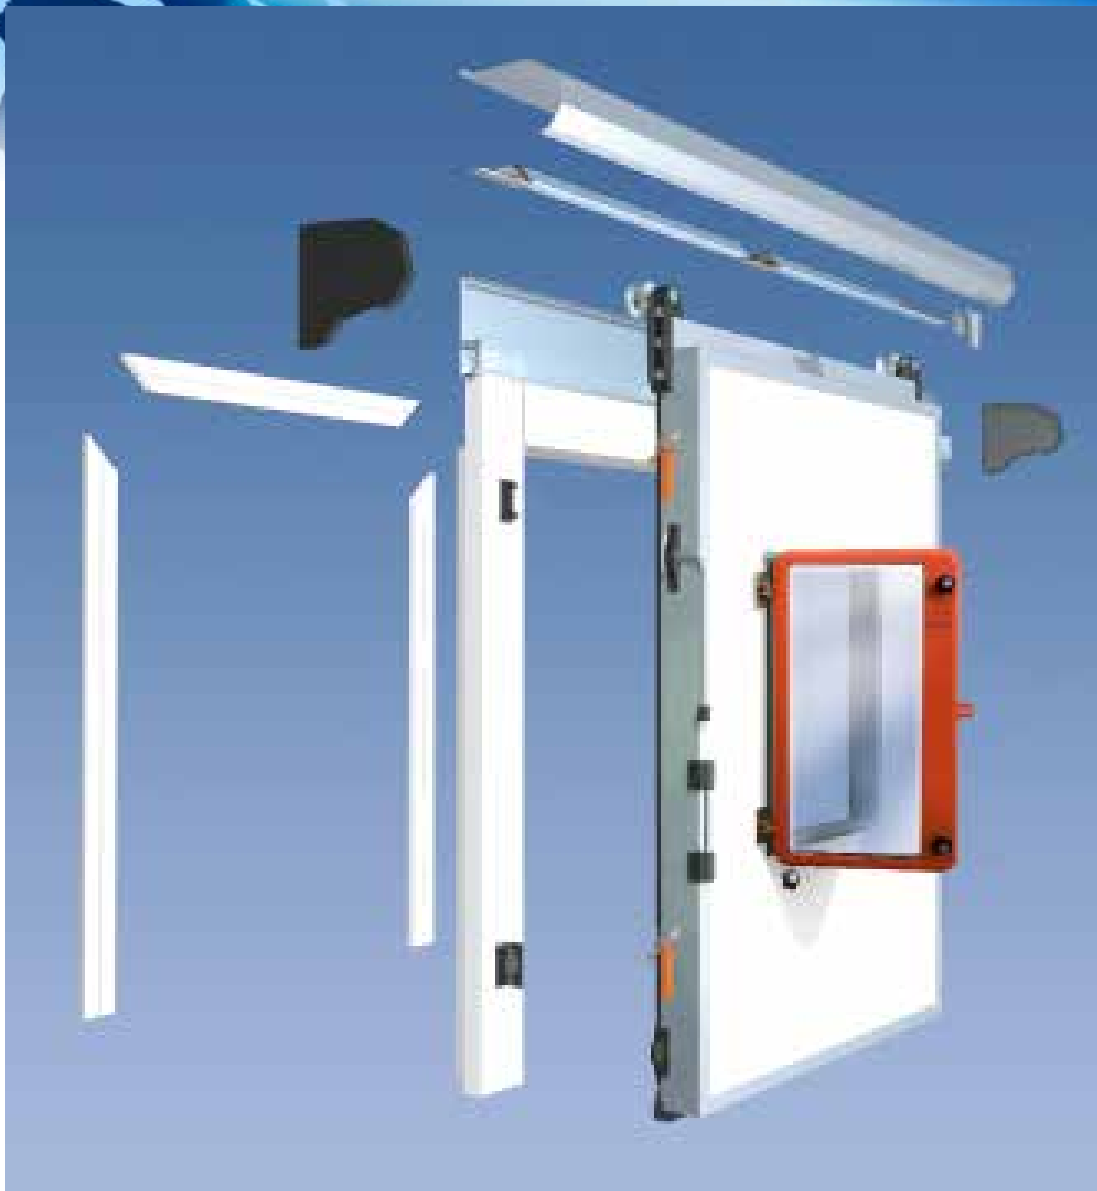

Porta scorrevole manuale

Atmosfera controllata in kit di montaggio

Manual sliding door

Controlled atmosphere cold storage door in assembly kit

Portes coulissantes manuelles

Atmosphère Contrôlée kit d'assemblage

Puertas correderas manuales

Puerta frigorífica atmósfera controlada en kit de montaje

COLDTECH

Via Rivera 136/2 - 10040 Almese (TO) - Italy
Tel. ++39 011. 9370518

www.coldtech.tech